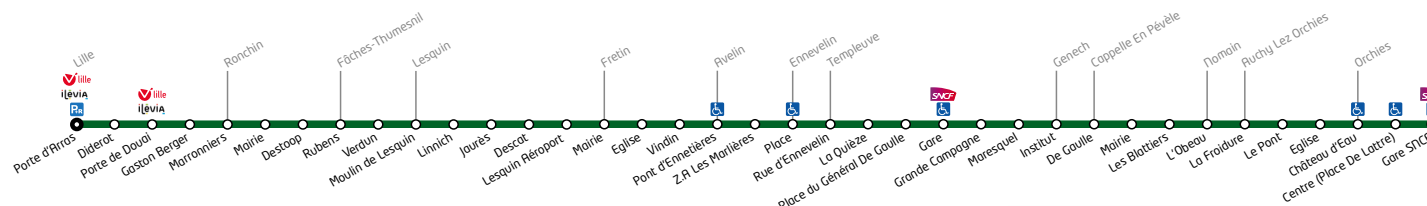

Quai accessible aux Personnes à Mobilité Réduite Ne circule pas les dimanches et fêtes

En l'absence de symbole, le service fonctionne toute l'année aux horaires indiqués.

Jours de circulation : L - Lundi / M - Mardi / Me - Mercredi / J - Jeudi / V - Vendredi / S - Samedi

Vous pouvez retrouver l'ensemble des horaires de la ligne 871 (dont les services complémentaires des périodes scolaires) en contactant notre agence clientèle par téléphone au 03 20 89 30 30 ou sur le site internet arcenciel.hautsdefrance.fr

CORRESPONDANCES AVEC LES RÉSEAUX PARTENAIRES

La Région Hauts-de-France et les collectivités partenaires concernées ont souhaité développer et encourager l'intermodalité pour faciliter les échanges entre différents modes de transport comme le train, le car, le métro, etc...

Vous trouverez ci-dessous les différents arrêts de correspondances du réseau d'autocars de la Région (Nord - Arc en Ciel) avec les réseaux de transport en commun partenaires.

ARRÊTS	RÉSEAUX
ORCHIES Gare SNCF	 TER HAUTS-DE-FRANCE
TEMPLEUVE Gare SNCF	0 805 50 60 70 www.ter-sncf.com
LILLE Porte de Douai Porte d'Arras	 LES TRANSPORTS DE LA N.E.L. 03 20 40 40 40 www.ilevia.fr

Station V Lille Parc Relais Ne pas jeter sur la voie publique.

TITRES DE TRANSPORT

Ticket unitaire en vente à bord des autocars : **1 €**

Tarification tout public, tarification « jeunes » (- 26 ans), tarification « seniors » (+ de 65 ans), tarification solidaire...

La gamme tarifaire est à retrouver dans l'une de nos agences commerciales ou au **03 20 89 30 30** et sur arcenciel.hautsdefrance.fr

Vous pouvez recharger votre support Pass Pass dans le point de vente(*) suivant :

Autocars Lapage (10 place du Général de Gaulle à Orchies)

ou sur internet arcenciel.hautsdefrance.fr

(*) liste des points de vente consultable sur arcenciel.hautsdefrance.fr