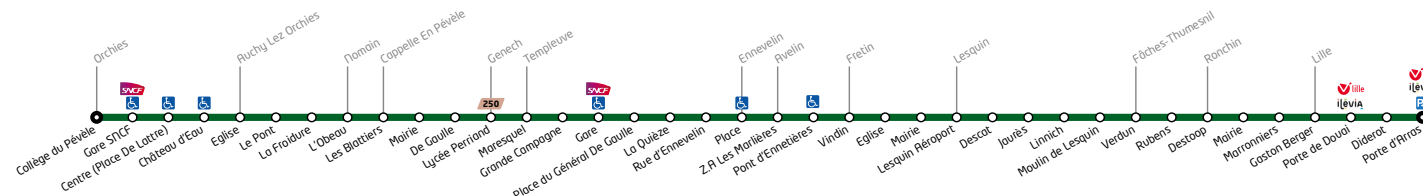

Réseau d'Autocars des Hauts-de-France
Secteur Nord - Périmètre Pévèle

Nouvelle adresse à partir d'Octobre 2021 :

Centre de Relation Clientèle Périmètre Pévèle

11, Rue du Transit
59650 VILLENEUVE D'ASCQ
(du lundi au vendredi 9h à 12h et de 14h à 17h)

Accueil téléphonique au **03 20 89 30 30**

(en période scolaire : du lundi au vendredi de 7h30 à 18h30,
en période de vacances scolaires : du lundi au vendredi de 8h à 18h)

arcenciel.hautsdefrance.fr

Suivez votre réseau également sur :

L'actualité des transports scolaires et interurbains
en Hauts-de-France sur :
transports.hautsdefrance.fr

Retrouvons-nous sur :
hautsdefrance.fr

151, avenue du Président Hoover - 59555 LILLE CEDEX
Accès Métro : Lille Grand Palais - Tél +33 (0)3 74 27 00 00 - Fax +33 (0)3 74 27 00 05

En correspondance avec les réseaux

Ligne **871**

Horaires valables du 01/09/2021 au 31/08/2022

871 Orchies - Templeuve - Lille