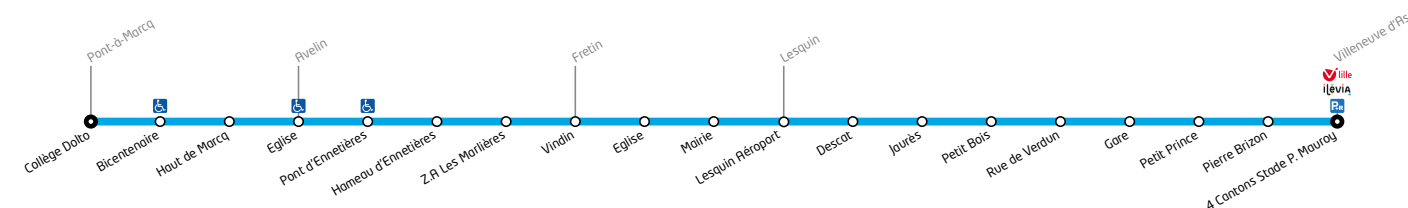

uniquement en période scolaire. uniquement en période de vacances scolaires. Quai accessible aux Personnes à Mobilité Réduite. Ne circule pas les dimanches et fêtes

En l'absence de symbole, le service fonctionne toute l'année aux horaires indiqués.

Jours de circulation : L - Lundi / M - Mardi / Me - Mercredi / J - Jeudi / V - Vendredi / S - Samedi

Vous pouvez retrouver l'ensemble des horaires de la ligne 855 (dont les services complémentaires des périodes scolaires) en contactant notre agence clientèle par téléphone au 03 20 89 30 30 ou sur le site internet arcenciel.hautsdefrance.fr

CORRESPONDANCES AVEC LES RÉSEAUX PARTENAIRES

La Région Hauts-de-France et les collectivités partenaires concernées ont souhaité développer et encourager l'intermodalité pour faciliter les échanges entre différents modes de transport comme le train, le car, le métro, etc...

Vous trouverez ci-dessous les différents arrêts de correspondances du réseau d'autocars de la Région (Nord - Arc en Ciel) avec les réseaux de transport en commun partenaires.

ARRÊTS	RÉSEAU
V. D'ASCQ 4 Cantons Stade Pierre Mauroy	ilèvia LES TRANSPORTS DE LA N.E.L. 03 20 40 40 40 www.ilevia.fr

TITRES DE TRANSPORT

Ticket unitaire en vente à bord des autocars : 1 €

Tarification tout public, tarification « jeunes » (- 26 ans), tarification « séniors » (+ de 65 ans), tarification solidaire...

La gamme tarifaire est à retrouver dans l'une de nos agences commerciales ou au **03 20 89 30 30** et sur arcenciel.hautsdefrance.fr

Vous pouvez recharger votre support Pass Pass dans l'un des points de vente(*) suivants :

Chez Sylvie (8 rue du Riez à Genech)

L'Attiches Café (1 rue de l'Eglise à Attiches)

ou sur internet arcenciel.hautsdefrance.fr

(*) liste des points de vente consultable sur arcenciel.hautsdefrance.fr