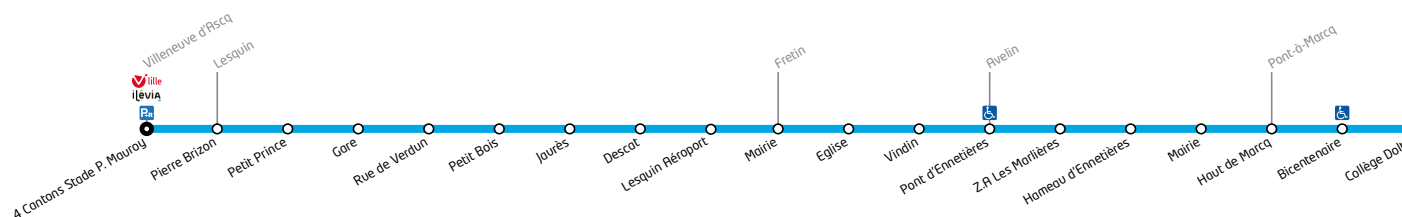

Pont-à-Marcq — Villeneuve d'Ascq

Communes desservies

- Pont-à-Marcq
- Avelin
- Fretin
- Lesquin
- Villeneuve d'Ascq

Horaires valables
du 1er septembre 2021 au 31 août 2022.

Secteur NORD
Périmètre Pévèle