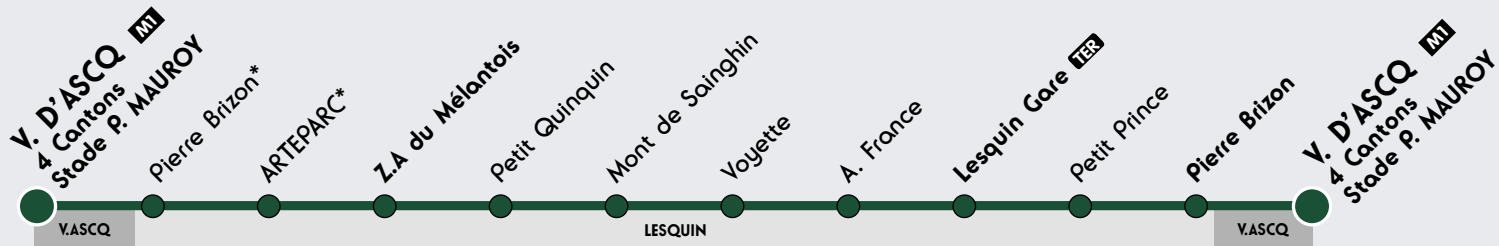

Vers 4 Cantons Stade Pierre Mauroy

Z8

CORRESPONDANCES

M1 Métro

* Arrêts non desservis
entre 20h00 et 7h00 du matin