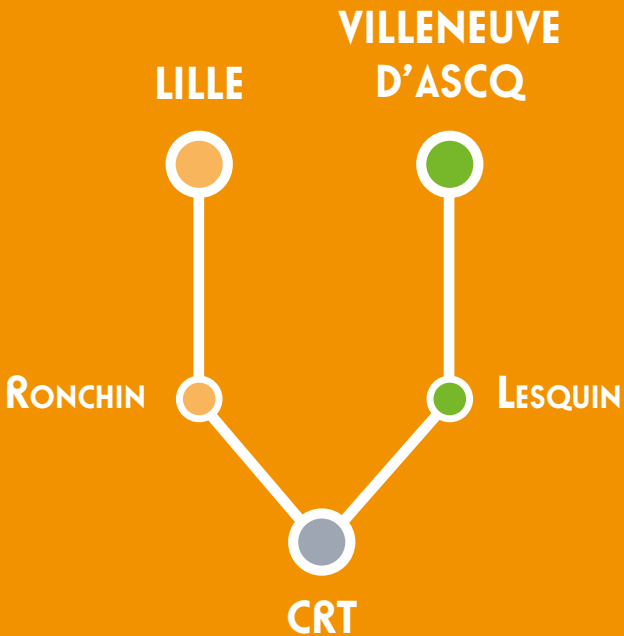

Z2/Z3/Z8

Horaires HIVER 2018/2019
À PARTIR DU 1ER SEPTEMBRE 2018

Vers CRT

Z2

CORRESPONDANCES
M2 Métro ligne 2

Du lundi au vendredi

LILLE PORTE DE DOUAI	05:35	06:15	06:45	07:15	07:45	08:15
P I DE DOUAI	05:37	06:17	06:47	07:17	07:48	08:18
RONCHIN MAIRIE	05:40	06:19	06:50	07:20	07:51	08:21
MOULIN DE LESQUIN	05:46	06:25	06:56	07:27	07:59	08:28
DESCAT	05:50	06:30	07:01	07:32	08:04	08:33
CROIX BOUGARD	05:52	06:32	07:03	07:34	08:07	08:36
CRT 4	05:56	06:38	07:08	07:40	08:13	08:42
PETIT QUINQUIN	05:58	06:41	07:11	07:43	08:16	08:44
VOYETTE	06:00	06:43	07:14	07:45	08:19	08:47
ANATOLE FRANCE	06:01	06:45	07:15	07:47	08:20	08:48
LESQUIN JEAN JAURES	06:05	06:50	07:21	07:52	08:26	08:53

Du lundi au vendredi - vacances scolaires

LILLE PORTE DE DOUAI	05:35	06:15	06:45	07:15	07:45	08:15
P I DE DOUAI	05:37	06:17	06:47	07:17	07:47	08:17
RONCHIN MAIRIE	05:39	06:19	06:49	07:20	07:50	08:20
MOULIN DE LESQUIN	05:44	06:25	06:54	07:27	07:57	08:27
DESCAT	05:48	06:30	06:59	07:32	08:02	08:32
CROIX BOUGARD	05:50	06:32	07:01	07:34	08:04	08:35
CRT 4	05:54	06:38	07:07	07:40	08:10	08:41
PETIT QUINQUIN	05:56	06:40	07:09	07:43	08:12	08:43
VOYETTE	05:58	06:43	07:12	07:45	08:15	08:46
ANATOLE FRANCE	05:59	06:44	07:13	07:47	08:16	08:47
LESQUIN JEAN JAURES	06:03	06:49	07:18	07:52	08:21	08:52