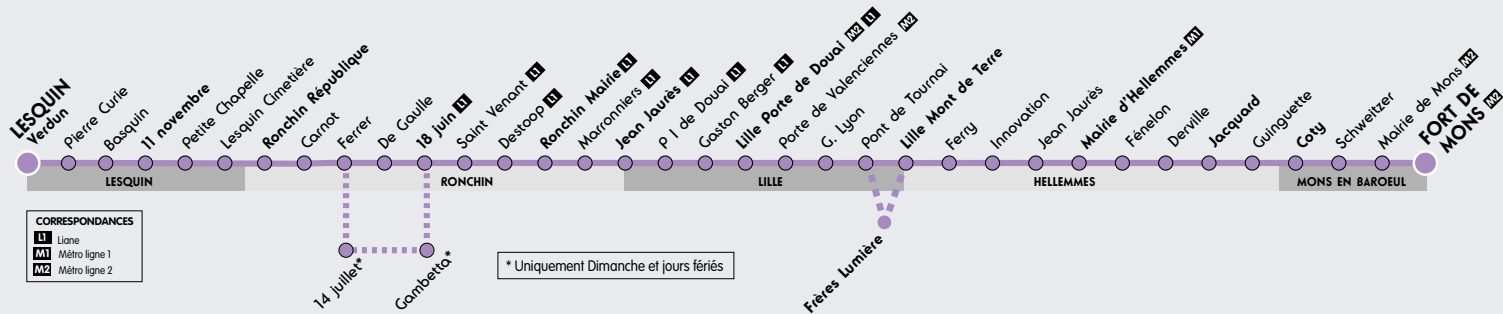

Vers Fort de Mons

57

CORRESPONDANCES

L1	Liane
M1	Méτρο ligne 1
M2	Méτρο ligne 2