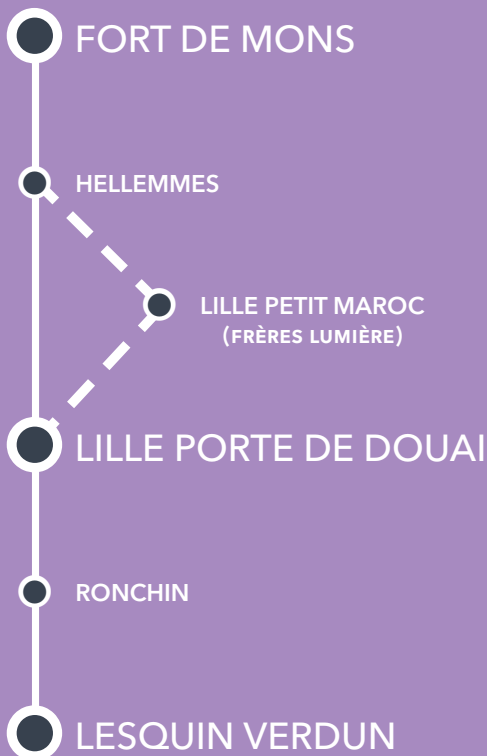

BUS 57

Horaires HIVER 2018/2019
À PARTIR DU 1ER SEPTEMBRE 2018

Vers Lesquin Verdun

57

Du lundi au vendredi

57

FORT DE MONS		05:30	06:00	06:30	06:44		06:56	07:09	07:19	07:28	07:42	07:52	08:00	08:14	08:23	08:32	08:43	08:53	09:04	09:14	09:29	09:41	10:00	10:15	10:27	10:45
COTY		05:34	06:04	06:34	06:48		07:00	07:13	07:23	07:32	07:46	07:57	08:05	08:19	08:28	08:37	08:48	08:58	09:08	09:18	09:33	09:45	10:04	10:19	10:31	10:49
DOCTEUR HUART		05:35	06:05	06:35	06:50		07:02	07:15	07:25	07:34	07:48	07:59	08:07	08:21	08:30	08:39	08:50	09:00	09:10	09:20	09:35	09:47	10:06	10:21	10:33	10:51
MAIRIE D'HELLEMMES		05:38	06:09	06:39	06:54		07:06	07:19	07:29	07:38	07:52	08:03	08:11	08:25	08:34	08:43	08:54	09:04	09:14	09:24	09:39	09:51	10:10	10:25	10:37	10:55
LILLE MONT DE TERRE		05:44	06:15	06:45	07:01		07:13	07:26	07:36	07:45	07:59	08:10	08:18	08:32	08:41	08:50	09:01	09:11	09:21	09:31	09:46	09:58	10:17	10:32	10:44	11:02
FRERES LUMIERE			06:18				07:17			07:49			08:22			08:54			09:25			10:02			10:48	
LILLE PORTE DE DOUAI	05:30	05:52	06:26	06:54	07:10	07:18	07:28	07:38	07:48	08:00	08:10	08:21	08:35	08:44	08:53	09:06	09:12	09:21	09:34	09:40	09:55	10:11	10:26	10:41	10:57	11:11
JEAN JAURES	05:33	05:55	06:29	06:57	07:13	07:22	07:32	07:42	07:52	08:04	08:14	08:25	08:39	08:48	08:57	09:09	09:15	09:24	09:37	09:43	09:58	10:14	10:29	10:44	11:01	11:15
RONCHIN MAIRIE	05:34	05:56	06:31	06:59	07:15	07:24	07:35	07:45	07:54	08:06	08:16	08:27	08:41	08:50	08:59	09:11	09:17	09:26	09:39	09:45	10:00	10:16	10:31	10:46	11:03	11:17
18 JUIN	05:38	06:00	06:36	07:04	07:20	07:29	07:41	07:51	08:00	08:12	08:22	08:32	08:46	08:55	09:04	09:16	09:22	09:31	09:44	09:50	10:05	10:21	10:36	10:51	11:08	11:22
RONCHIN REPUBLIQUE	05:42	06:04	06:40	07:08	07:24	07:33	07:46	07:56	08:05	08:17	08:27	08:37	08:50	08:59	09:08	09:20	09:26	09:35	09:48	09:54	10:09	10:25	10:40	10:55	11:12	11:26
11 NOVEMBRE	05:45	06:07	06:44	07:12	07:28	07:37	07:51	08:01	08:10	08:22	08:32	08:42	08:55	09:04	09:12	09:24	09:30	09:39	09:52	09:58	10:13	10:29	10:44	10:59	11:16	11:30
LESQUIN VERDUN	05:47	06:09	06:46	07:14	07:31	07:40	07:54	08:04	08:14	08:26	08:36	08:46	08:58	09:07	09:15	09:26	09:32	09:41	09:54	10:01	10:16	10:32	10:47	11:02	11:19	11:33